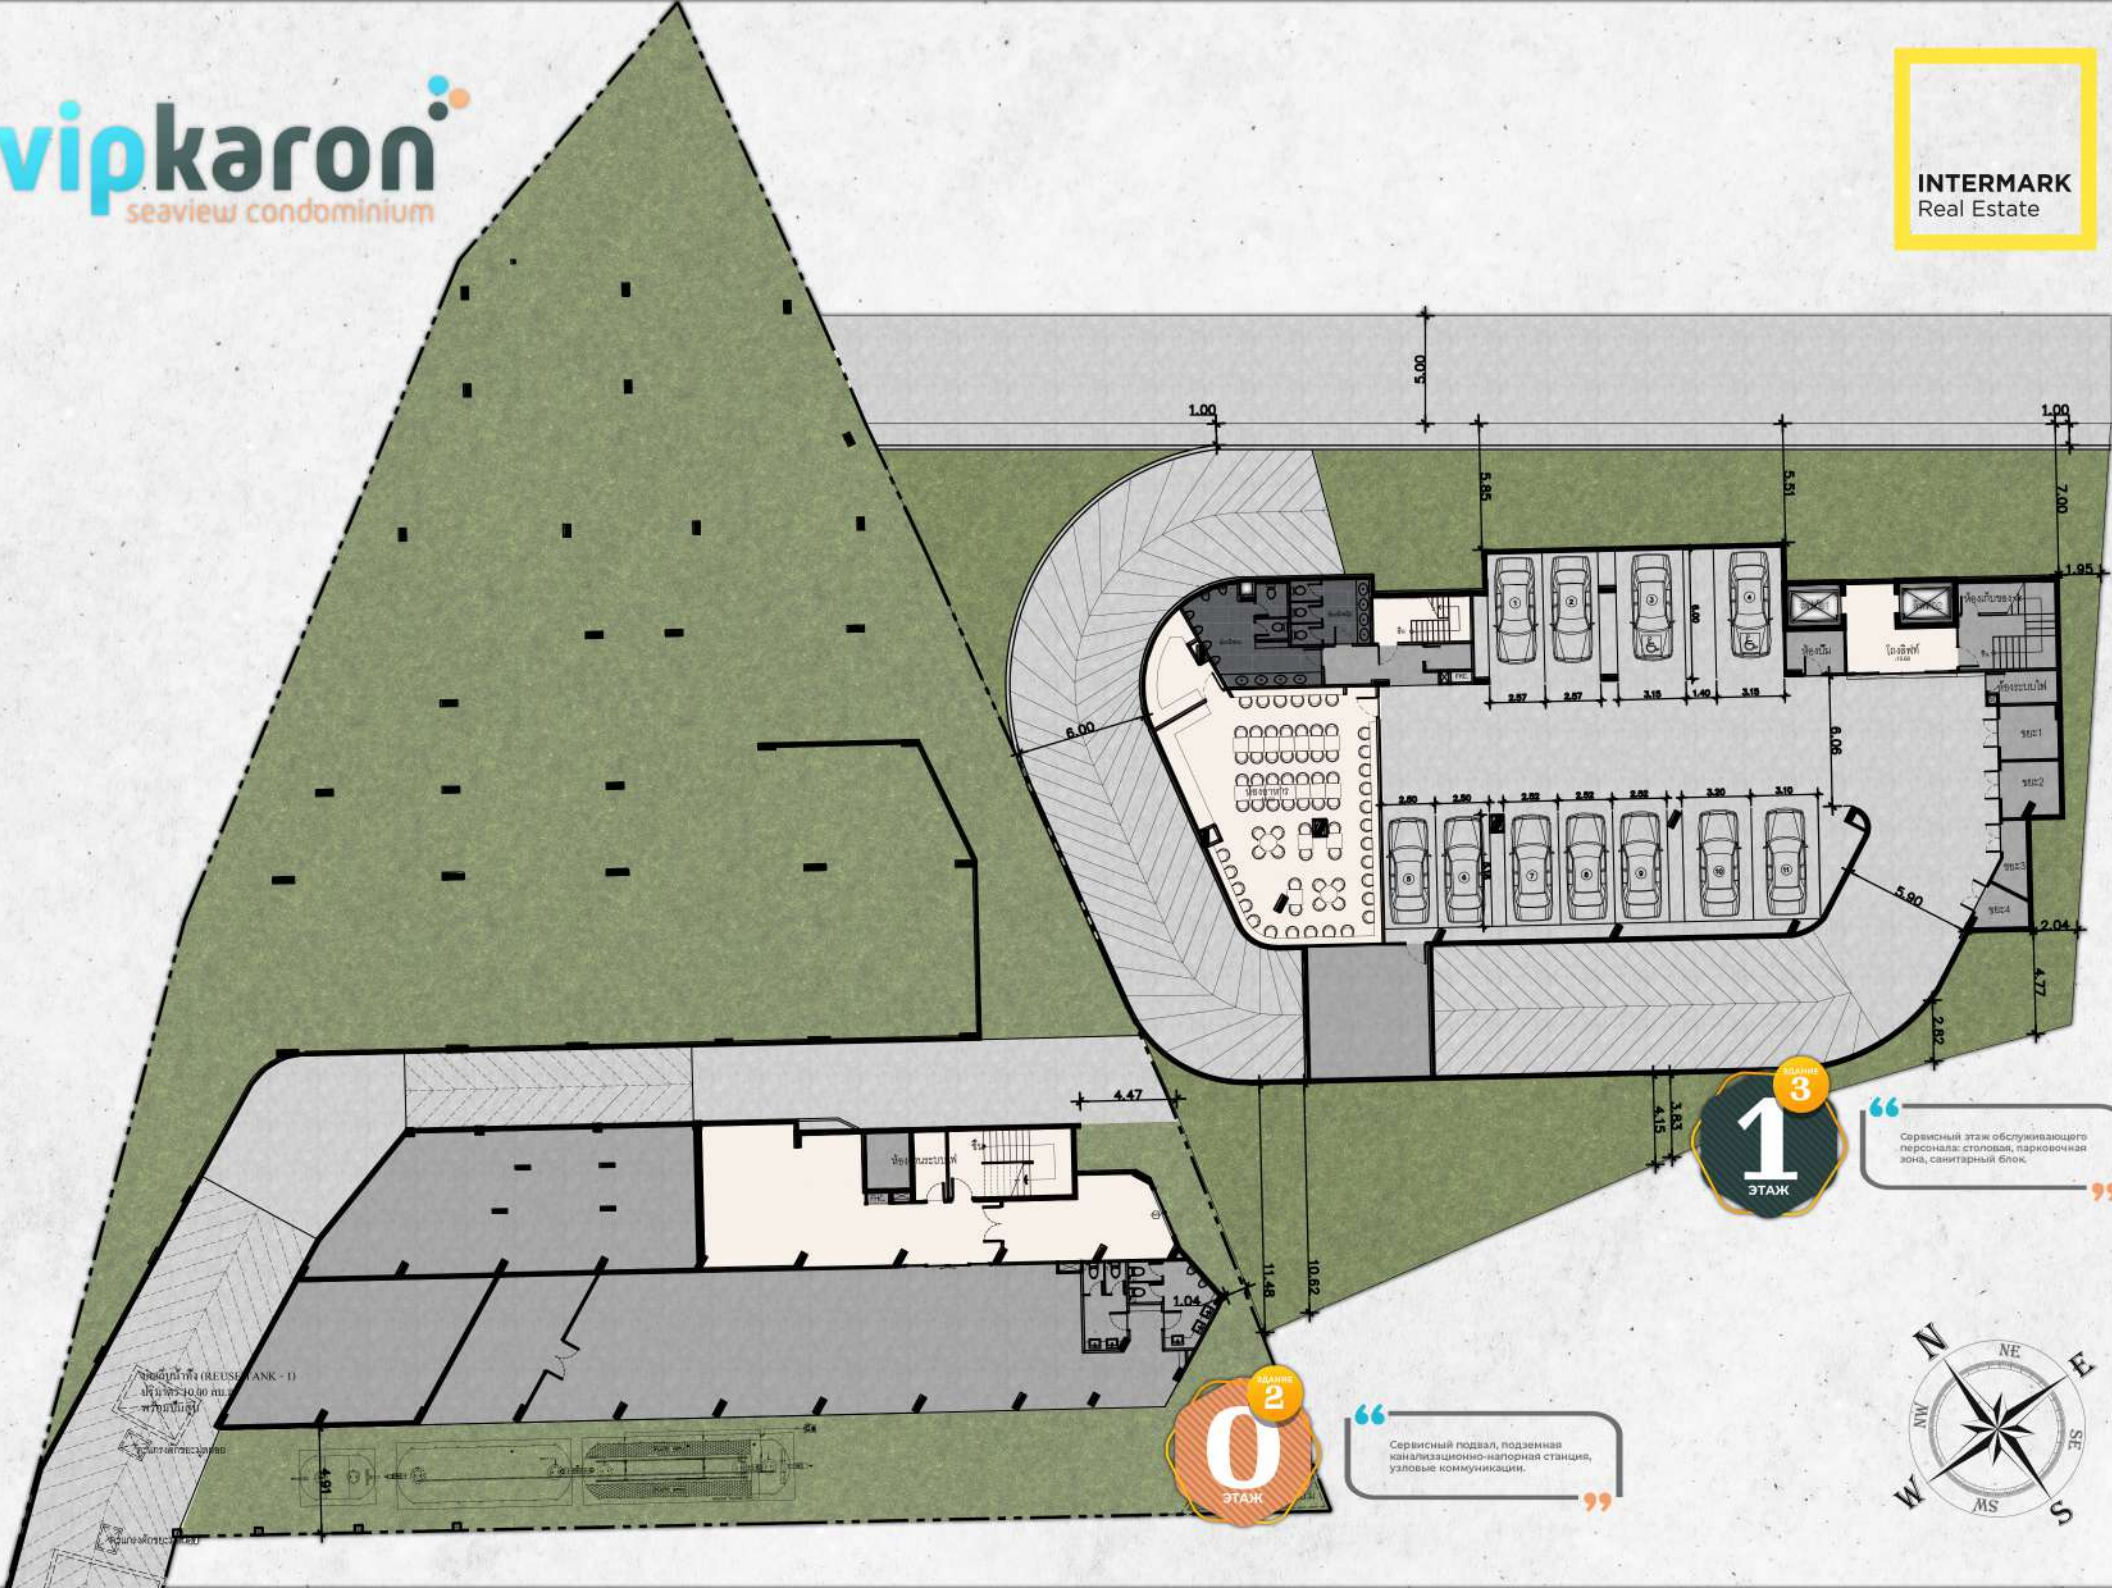

vipkaron
seaview condominium

INTERMARK
Real Estate

SEAVIEW HOTEL & RESIDENCE

PROJECT BY PHUKET9 REAL ESTATE DEVELOPMENT

3
1
ЭТАЖ

“ Сервисный этаж обслуживающего персонала: столовая, парковочная зона, санитарный блок. ”

2
0
ЭТАЖ

“ Сервисный подвал, подземная канализационно-водопроводная станция, узловые коммуникации. ”

REUSE PLANK - 1
10.00 m.
10.00 m.

4.91

2.15

2.15

4.47

11.48

“
На этаже располагается
мульти-функциональный спа
центр и парковочная зона.
”

2
1
ЭТАЖ

“
На этаже расположен небольшой
ресторан и квартиры типов А, В1
”

3
этажи
ЭТАЖ

“ На этаже расположены: ресторан, работающий в режиме all day dining & breakfast, детский игровой центр и тренажерный зал. ”